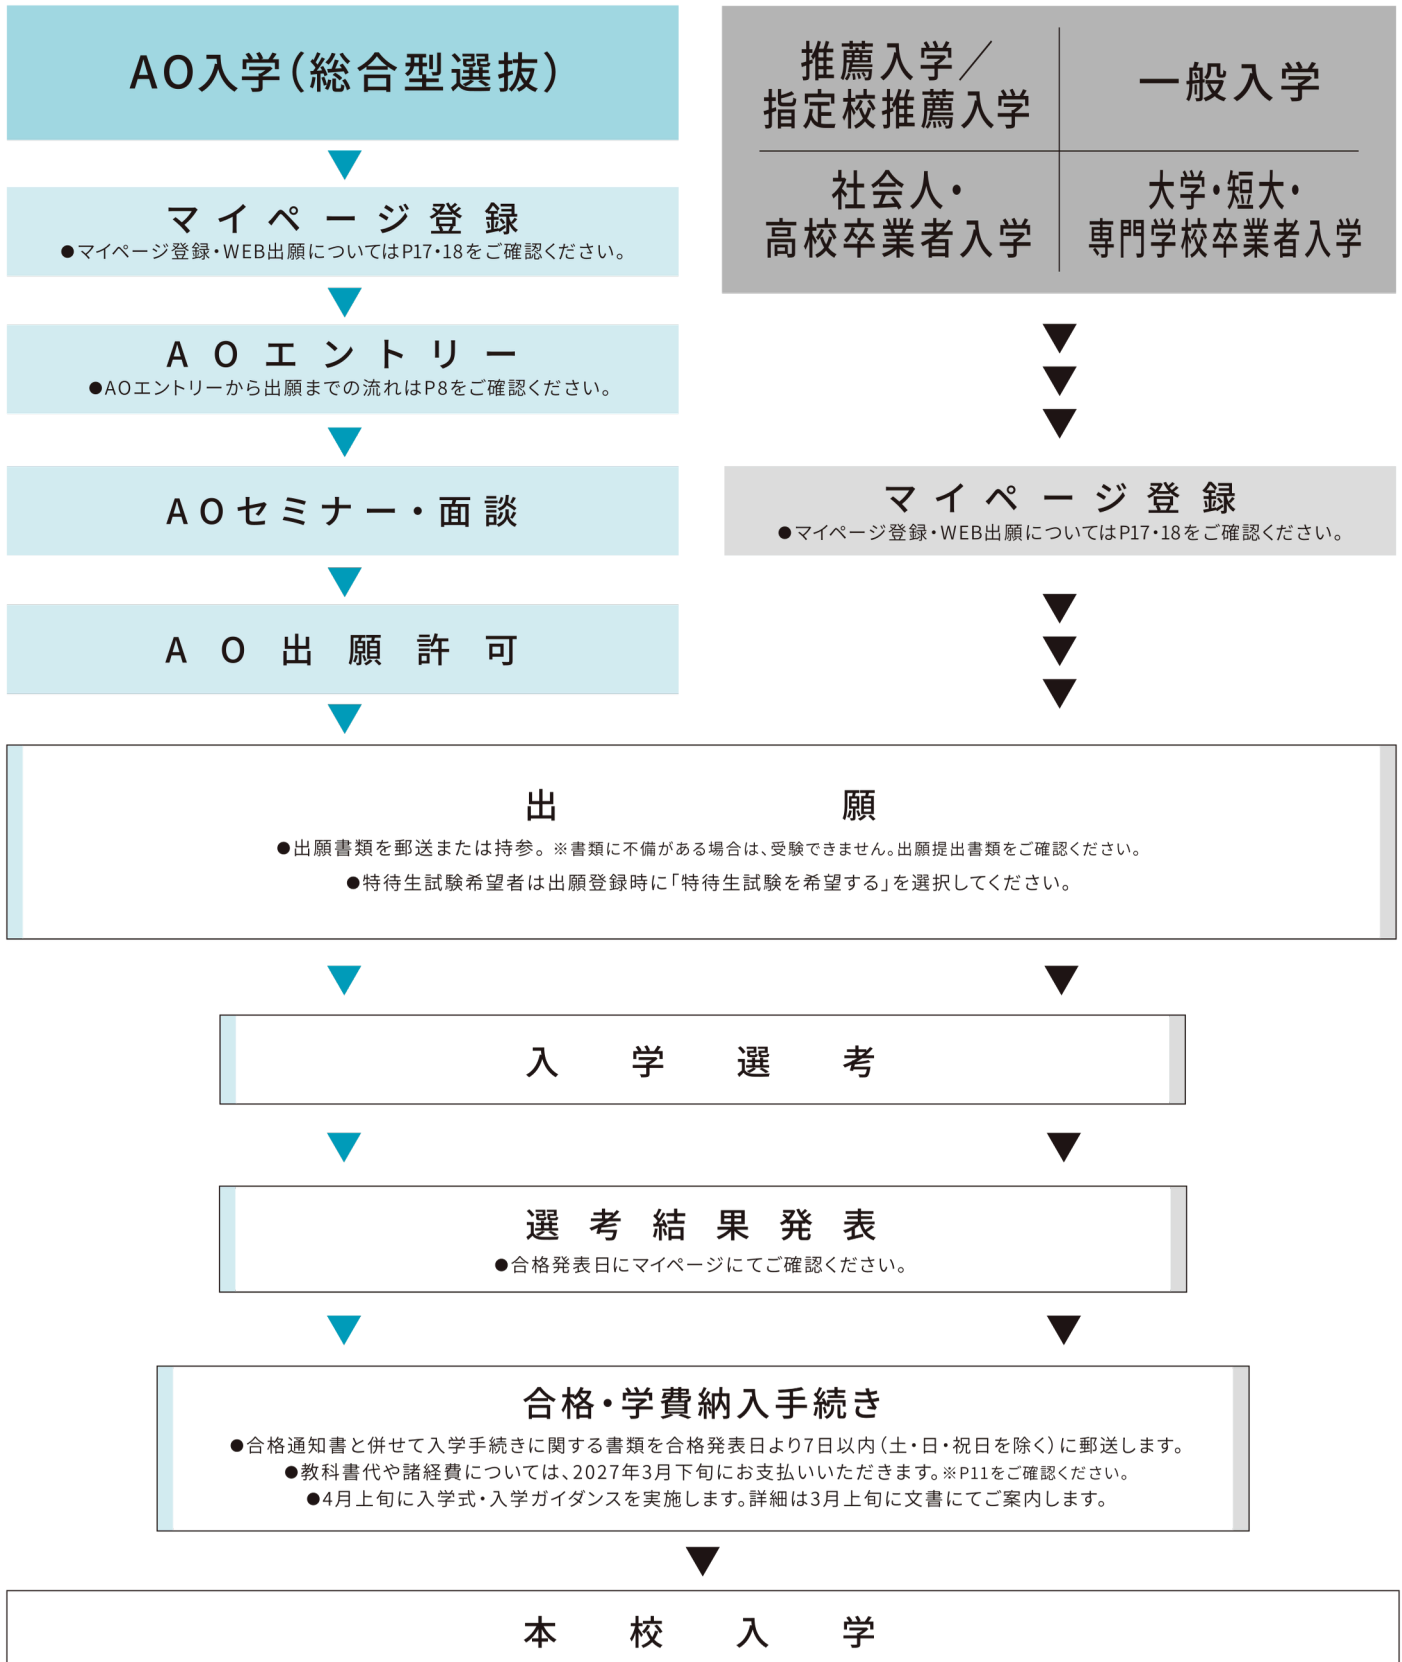

入学までの流れ

入学前サポート学習について

本校では、入学予定者(合格者)に、入学前サポート学習を行います。詳細は2027年2月以降にメールまたは郵送にて通知します。